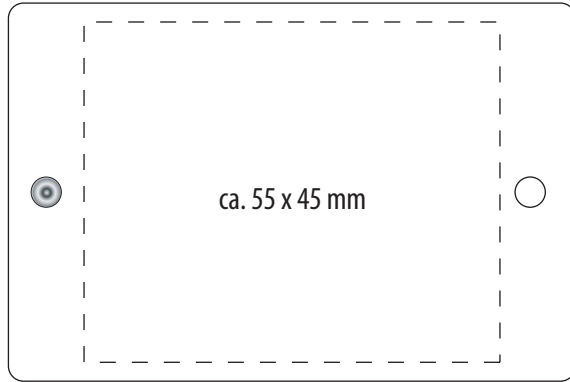

LUGGAGE TAG **REFLECTS-ABBEVILLE** (51592)

LUGGAGE TAG **REFLECTS-ABBEVILLE** (51592)

ca. 25 x 15 mm